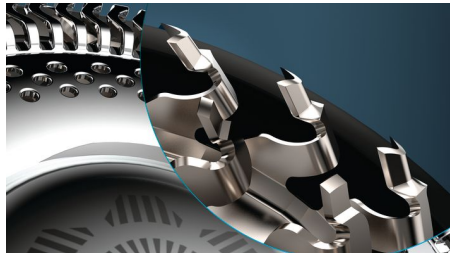

Электробритва для самого гладкого бритья

- Лезвия со сверхпрочными краями для превосходной гладкости
- Удобное сбривание даже самой короткой щетины на трудных участках

Комфорт для кожи без компромиссов

- Кольца имеют специальное покрытие для гладкого скольжения
- Адаптируется 15 раз в секунду для легкого бритья даже 7-дневной щетины
- Меньше движений для комфортного бритья
- Выбирайте любую из трех персональных настроек бритья

asimpleswitch.com

Основные особенности

Высокоточные лезвия NanoTech Precision

Особые лезвия усилены наночастицами и обладают сверхпрочными и износостойкими кромками. Они с высокой точностью сбривают волосы, обеспечивая максимальную гладкость.

Датчик BeardAdapt

Благодаря датчику BeardAdapt можно без труда сбривать даже 7-дневную бороду. Датчик определяет длину волосков 15 раз в секунду и автоматически адаптирует настройки бритвы.

Головки ContourDetect движутся в разных направлениях

Оцените непревзойденно гладкое бритье с головками ContourDetect, которые движутся в разных направлениях и сбривают волосы любой длины на любом участке.

Кольца SkinComfort

Кольца SkinComfort обеспечивают максимально гладкое и комфортное бритье благодаря специальному снижающему трение покрытию.